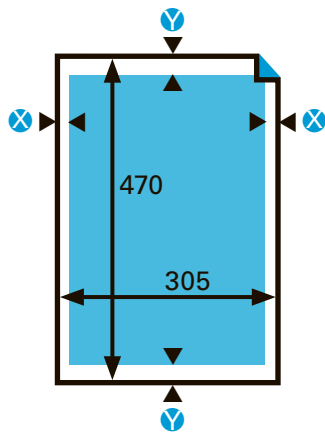

Broadsheet Papierunterformat 305 x 470 mm

Einzelseite

Dokumentenformat
305 x 470 mm

Papierränder
Y = mind. 15 mm
X = mind. 15 mm

Maximaler Satzspiegel
Einzelseite 275 x 440 mm