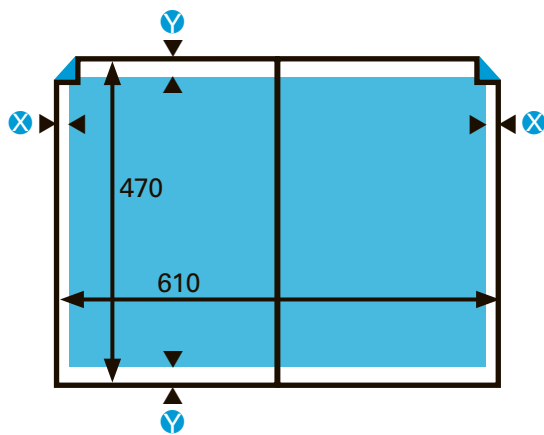

### Panoseite

**Dokumentenformat**  
315 x 470 mm (doppelseitig)

**Papierränder**  
Y = mind. 15 mm  
X = mind. 15 mm

**Maximaler Satzspiegel**  
Panoramaseite 600 x 440 mm (inkl. Bund)

### Einzelseite

**Dokumentenformat**  
305 x 470 mm

**Papierränder**  
Y = mind. 15 mm  
X = mind. 15 mm

**Maximaler Satzspiegel**  
Einzelseite 275 x 440 mm

### Panoseite

**Dokumentenformat**  
305 x 470 mm (doppelseitig)

**Papierränder**  
Y = mind. 15 mm  
X = mind. 15 mm

**Maximaler Satzspiegel**  
Panoramaseite 580 x 440 mm (inkl. Bund)

### Broadsheet FreeFORMAT

Ausgehend von den vier oben beschriebenen Rohformaten sind weitere Formate zwischen 260 und 320 mm in der Breite und zwischen 390 und 470 mm in der Höhe möglich.