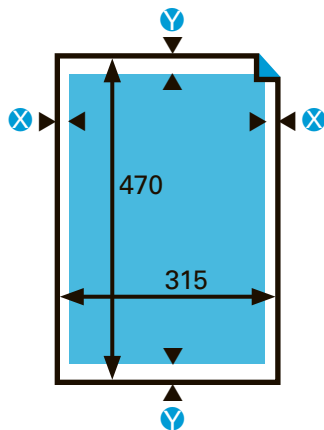

#### Einzelseite

**Dokumentenformat**  
320 x 470 mm

**Papierränder**  
Y = mind. 15 mm  
X = mind. 15 mm

**Maximaler Satzspiegel**  
Einzelseite 290 x 440 mm

#### Panoseite

**Dokumentenformat**  
320 x 470 mm (doppelseitig)

**Papierränder**  
Y = mind. 15 mm  
X = mind. 15 mm

**Maximaler Satzspiegel**  
Panoramaseite 610 x 440 mm (inkl. Bund)

## Broadsheet Papierunterformat 315 x 470 mm

### Einzelseite

**Dokumentenformat**  
315 x 470 mm

**Papierränder**  
Y = mind. 15 mm  
X = mind. 15 mm

**Maximaler Satzspiegel**  
Einzelseite 285 x 440 mm