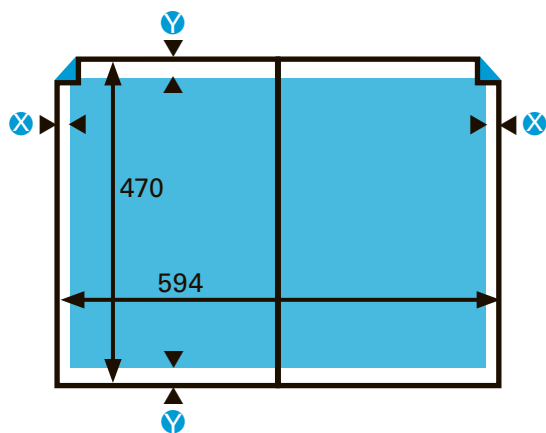

### Panoseite

**Dokumentenformat**  
305 x 470 mm (doppelseitig)

**Papierränder**  
Y = mind. 15 mm  
X = mind. 15 mm

**Maximaler Satzspiegel**  
Panoramaseite 580 x 440 mm (inkl. Bund)

#### Einzelseite

**Dokumentenformat**

297 x 470 mm

**Papierränder**

Y = mind. 15 mm

X = mind. 15 mm

**Maximaler Satzspiegel**

Einzelseite 267 x 440 mm

#### Panoseite

**Dokumentenformat**

297 x 470 mm (doppelseitig)

**Papierränder**

Y = mind. 15 mm

X = mind. 15 mm

**Maximaler Satzspiegel**

Panoramaseite 564 x 440 mm (inkl. Bund)

### Broadsheet FreeFORMAT

Ausgehend von den vier oben beschriebenen Rohformaten sind weitere Formate zwischen 260 und 320 mm in der Breite und zwischen 390 und 470 mm in der Höhe möglich.