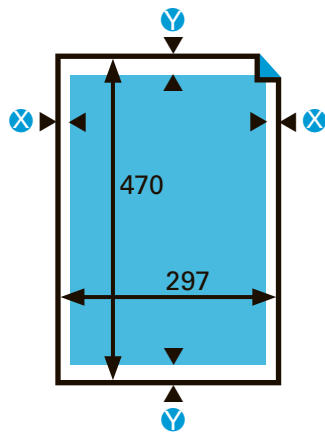

Broadsheet Papierunterformat 297 x 470 mm

Einzelseite

Dokumentenformat

297 x 470 mm

Papierränder

Y = mind. 15 mm

X = mind. 15 mm

Maximaler Satzspiegel

Einzelseite 267 x 440 mm