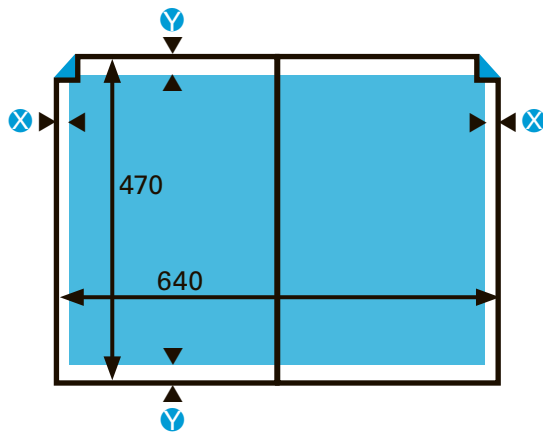

#### Einzelseite

**Dokumentenformat**  
320 x 470 mm

**Papierränder**  
Y = mind. 15 mm  
X = mind. 15 mm

**Maximaler Satzspiegel**  
Einzelseite 290 x 440 mm

#### Panoseite

**Dokumentenformat**  
320 x 470 mm (doppelseitig)

**Papierränder**  
Y = mind. 15 mm  
X = mind. 15 mm

**Maximaler Satzspiegel**  
Panoramaseite 610 x 440 mm (inkl. Bund)

#### Panoseite

**Dokumentenformat**

297 x 470 mm (doppelseitig)

**Papierränder**

Y = mind. 15 mm

X = mind. 15 mm

**Maximaler Satzspiegel**

Panoramaseite 564 x 440 mm (inkl. Bund)

### Broadsheet FreeFORMAT

Ausgehend von den vier oben beschriebenen Rohformaten sind weitere Formate zwischen 260 und 320 mm in der Breite und zwischen 390 und 470 mm in der Höhe möglich.