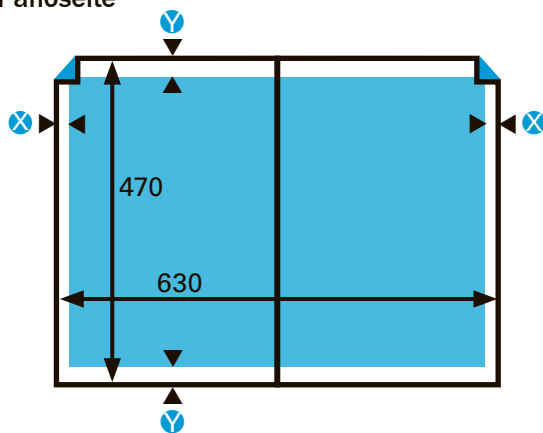

#### Panoseite

**Dokumentenformat**  
320 x 470 mm (doppelseitig)

**Papierränder**  
Y = mind. 15 mm  
X = mind. 15 mm

**Maximaler Satzspiegel**  
Panoramaseite 610 x 440 mm (inkl. Bund)

### Einzelseite

**Dokumentenformat**  
315 x 470 mm

**Papierränder**  
Y = mind. 15 mm  
X = mind. 15 mm

**Maximaler Satzspiegel**  
Einzelseite 285 x 440 mm

### Panoseite

**Dokumentenformat**  
315 x 470 mm (doppelseitig)

**Papierränder**  
Y = mind. 15 mm  
X = mind. 15 mm

**Maximaler Satzspiegel**  
Panoramaseite 600 x 440 mm (inkl. Bund)

### Broadsheet FreeFORMAT

Ausgehend von den vier oben beschriebenen Rohformaten sind weitere Formate zwischen 260 und 320 mm in der Breite und zwischen 390 und 470 mm in der Höhe möglich.