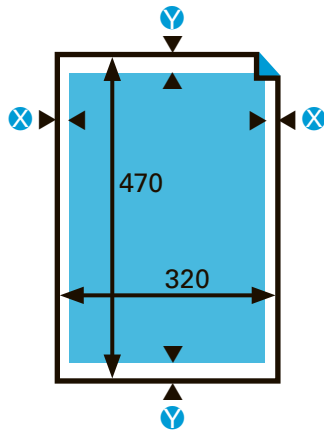

Die wesentlichen technischen Angaben

Broadsheet Standardpapierformat 320 x 470 mm

Einzelseite

Dokumentenformat
320 x 470 mm

Papierränder
Y = mind. 15 mm
X = mind. 15 mm

Maximaler Satzspiegel
Einzelseite 290 x 440 mm